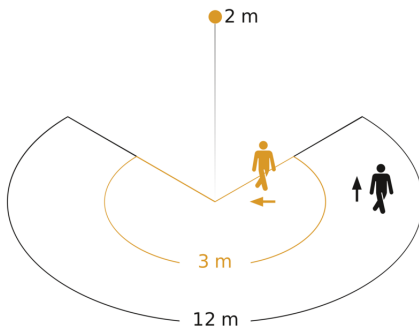

Koppeling	Ja
Soort koppeling	Master/master, Sensor/slave
Koppeling via	Kabel
Vermogen	14,3 W
R9-Farbiedergabeindex	18
Optimale montagehoogte	2 m
Registratiehoek	240 °
Product categorie	Sensor-LED-buitenspot
Energie-efficiëntieklasse lichtbron	E

Toebehoren

EAN 4007841 055615

Hoekwandhouder XLED Home 2/ Protect / Pro 240/ PRO Expanse wit

XLED PRO Expand S

met bewegingsmelder - wit
EAN 4007841 091217
art.nr. 091217

Registratiebereik

Maten

Mogelijke montagehoogte: 1,80 m - 6,00 m
Oranje: radiaal
Zwart: tangentiaal