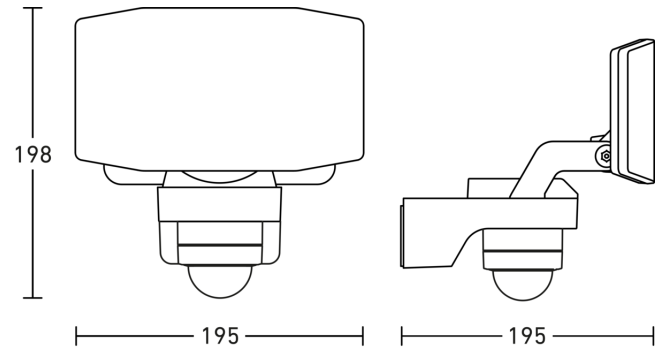

Technische gegevens

Afmetingen (L x B x H)	195 x 195 x 198 mm
Met lampjes	Ja, led-lampjes
Met bewegingsmelder	Ja
Fabrieksgarantie	5 jaar
Instellingen via	Potentiometers
Variante	met bewegingsmelder - wit
VPE1, EAN	4007841091217
Toepassing, plaats	Buiten
Toepassing, ruimte	tuin, entree, tuin & oprit, magazijn, rondom het huis, sporthal, terras / balkon
kleur	wit
Incl. hoekwandhouder	Nee
Montageplaats	wand
Montage	Op de muur, Wand

Koppeling	Ja
Soort koppeling	Master/master, Sensor/slave
Koppeling via	Kabel
Vermogen	14,3 W
R9-Farbiedergabeindex	18
Optimale montagehoogte	2 m
Registratiehoek	240 °
Product categorie	Sensor-LED-buitenspot
Energie-efficiëntieklasse lichtbron	E

Toebehoren

EAN 4007841 055615

Hoekwandhouder XLED Home 2/ Protect / Pro 240/ PRO Expanse wit

XLED PRO Expand S

met bewegingsmelder - wit
EAN 4007841 091217
art.nr. 091217

Registratiebereik

Maten

Mogelijke montagehoogte: 1,80 m - 6,00 m
Oranje: radiaal
Zwart: tangentiaal

aansluitschema Master

aansluitschema master/master

XLED PRO Expanse S

met bewegingsmelder - wit
EAN 4007841 091217
art.nr. 091217

aansluitschema Master/slave koppelin