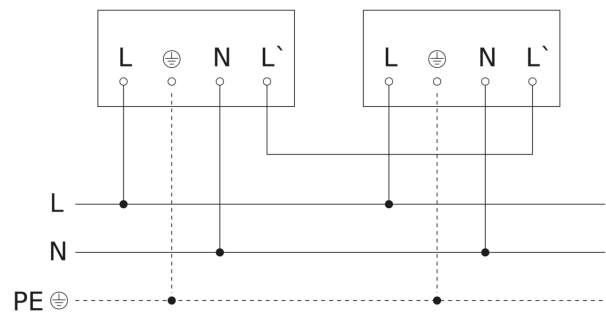

Koppeling	Ja
Soort koppeling	Master/master, Sensor/slave
Koppeling via	Kabel
Vermogen	14,3 W
R9-Farbiedergabeindex	18
Optimale montagehoogte	2 m
Registratiehoek	240 °
Product categorie	Sensor-LED-buitenspot
Energie-efficiëntieklasse lichtbron	E

Toebehoren

EAN 4007841 055615

Hoekwandhouder XLED Home 2/ Protect / Pro 240/ PRO Expanse wit

XLED PRO Expand S

met bewegingsmelder - wit
EAN 4007841 091217
art.nr. 091217

Registratiebereik

Maten

Mogelijke montagehoogte: 1,80 m - 6,00 m
Oranje: radiaal
Zwart: tangentiaal

aansluitschema Master

aansluitschema master/master

XLED PRO Expanse S

met bewegingsmelder - wit
EAN 4007841 091217
art.nr. 091217

aansluitschema Master/slave koppelin