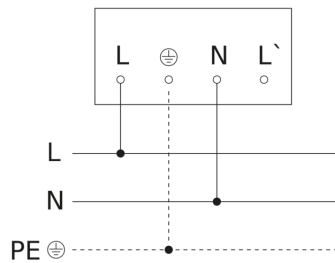

Toebehoren

EAN 4007841 055615

Hoekwandhouder XLED Home 2/ Protect / Pro 240/ PRO Expanse wit

XLED PRO Expand S

met bewegingsmelder - wit
EAN 4007841 091217
art.nr. 091217

Registratiebereik

Maten

Mogelijke montagehoogte: 1,80 m - 6,00 m
Oranje: radiaal
Zwart: tangentiaal

aansluitschema Master

aansluitschema master/master

XLED PRO Expanse S

met bewegingsmelder - wit
EAN 4007841 091217
art.nr. 091217

aansluitschema Master/slave koppelin